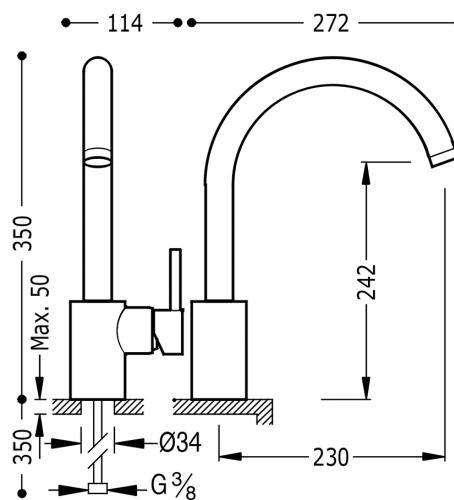

TRES

162442

MAX-TRES Jednopláková dřezová kuchyňská baterie

v chromovém provedení, ručka

Otvor pro montáž baterie 33 mm.

Úhel otočení ramínka 360°

Provedení Chrom.

Tres Comercial, S.A. | C/Penedès, 16-26 | Zona Industrial, Sector A | 08759 Vallirana (Barcelona)

T (+34) 936834004 | F (+34) 936835061 | infotres@tresgriferia.com

www.tresgriferia.com