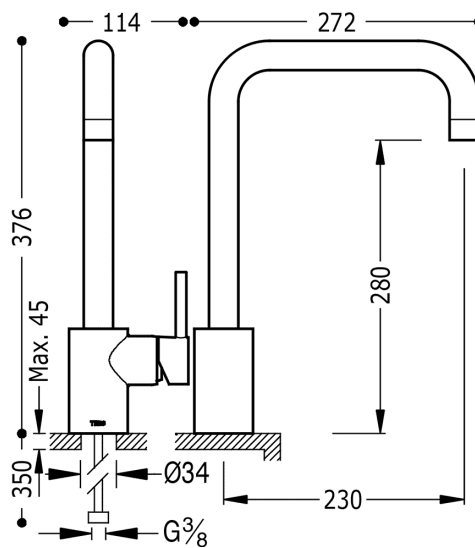

TRES

162441

MAX-TRES Jednopláková dřezová kuchyňská baterie

v chromovém provedení, ručka

Otvor pro montáž baterie 33 mm.

Úhel otočení ramínka 360°

Provedení Chrom.

Tres Comercial, S.A. | C/Penedès, 16-26 | Zona Industrial, Sector A | 08759 Vallirana (Barcelona)