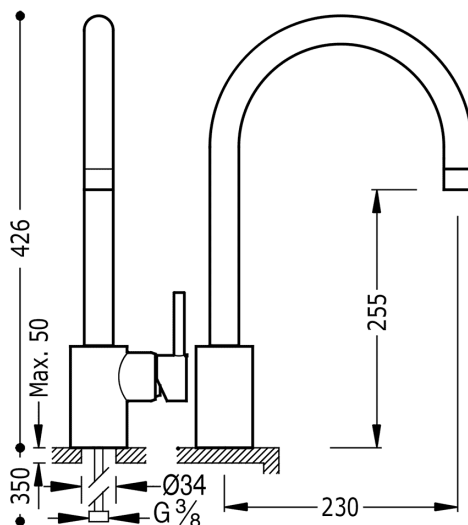

TRES

162440

MAX-TRES Jednopláková dřezová kuchyňská baterie

v chromovém provedení, ručka

Otvor pro montáž baterie 33 mm.

Úhel otočení ramínka 360°

Provedení Chrom.

Tres Comercial, S.A. | C/Penedès, 16-26 | Zona Industrial, Sector A | 08759 Vallirana (Barcelona)

T (+34) 936834004 | F (+34) 936835061 | infotres@tresgriferia.com

www.tresgriferia.com