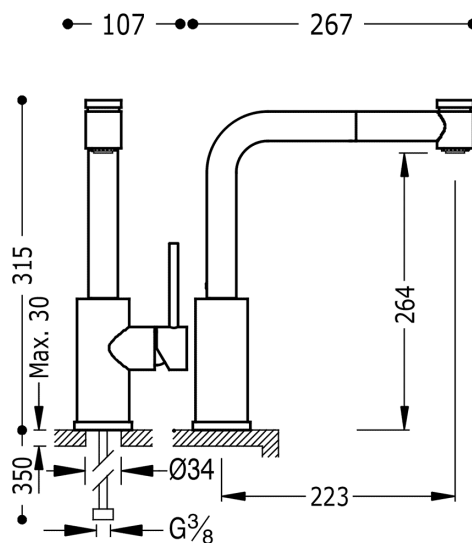

TRES

162438

TOP-TRES Jednopaková dřezová kuchyňská baterie

s vyjímatelnou sprškou (2 funkce)
v chromovém provedení, ručka

Otvor pro montáž baterie 35 mm.

Úhel otočení ramínka 360°

Provedení Chrom.

Certifikace BELGAQUA (Belgie)