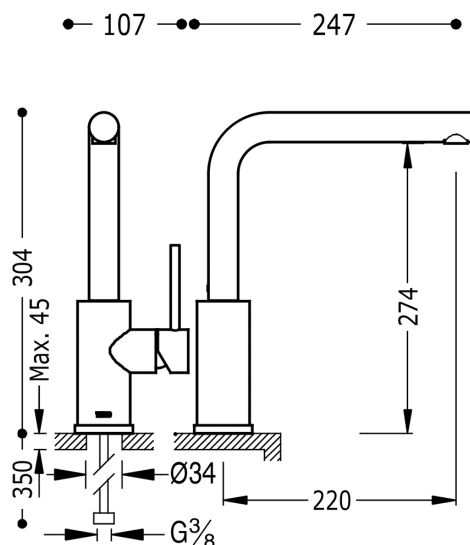

TRES

162436

TOP-TRES Jednopaková dřezová kuchyňská baterie

v chromovém provedení, ručka

Otvor pro montáž baterie 35 mm.

Provedení Chrom.

System proti opaření umožňující omezit maximální požadovanou teplotu.