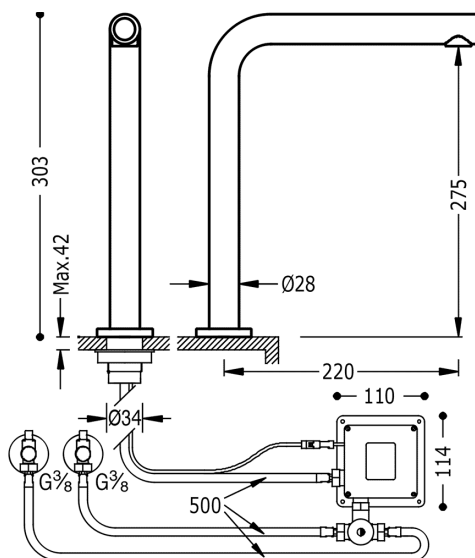

TRES

161446

TRESTRONIC Elektronická dřezová kuchyňská baterie směsná TOUCH-TRES

Dotyková. Pouze na dotek (NESMÍ se stisknout). POZNÁMKA: Obsahuje směsnou baterii pro teplou i studenou vodu s ohebnými hadicemi (Kód: 1.92.507.30).
v chromovém provedení

Otvor pro montáž baterie 34 mm.

Provedení Chrom.

Úspora vody až 50 %.

Úhel otočení ramínka 180°

Se systémem energetické účinnosti a úspory vody.

Záruka kvality pro životní prostředí (Katalánsko)

Tres Comercial, S.A. | C/Penedès, 16-26 | Zona Industrial, Sector A | 08759 Vallirana (Barcelona)