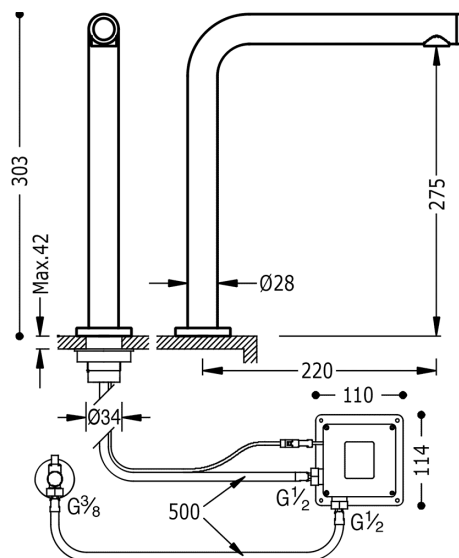

TRES

161445

TRESTRONIC Elektronická dřezová kuchyňská baterie na 1 vodu TOUCH-TRES

Dotyková. Pouze na dotek (NESMÍ se stisknout)
v chromovém provedení

Otvor pro montáž baterie 34 mm.

Provedení Chrom.

Úspora vody až 50 %.