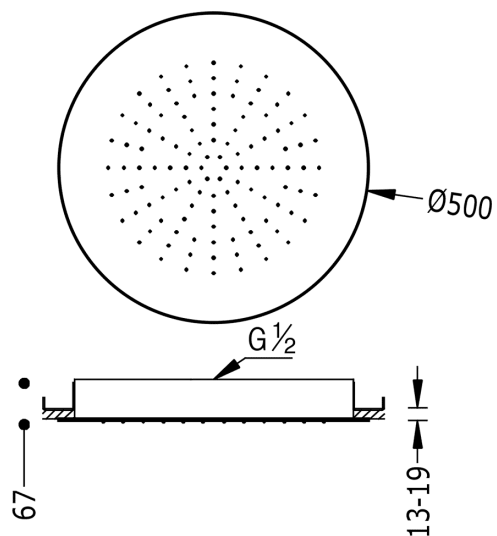

TRES

134950

VELKOFORMÁTOVÉ SPRCHY Stropní sprchové kropítko
systém proti usaz. vod. kamene $\text{Ø} 500$ mm.

Provedení Chrom.

Tres Comercial, S.A. | C/Penedès, 16-26 | Zona Industrial, Sector A | 08759 Vallirana (Barcelona)