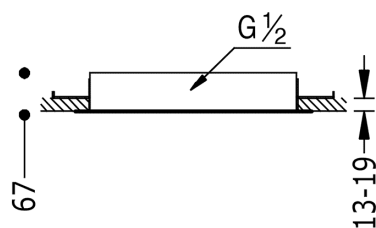

TRES

134940

Stropní sprchové kropítko

system proti usaz. vod. kamene $\text{Ø} 380$ mm.

Provedení Chrom.

Tres Comercial, S.A. | C/Penedès, 16-26 | Zona Industrial, Sector A | 08759 Vallirana (Barcelona)

T (+34) 936834004 | F (+34) 936835061 | infotres@tresgriferia.com

www.tresgriferia.com