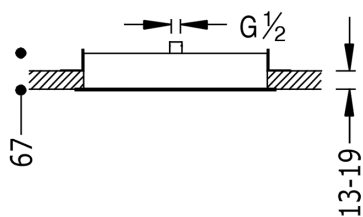

TRES

134714

Stropní sprchové kropítko

system proti usaz. vod. kamene. 330x330 mm.

Provedení Chrom.

Kropítko z mosazi.

Tres Comercial, S.A. | C/Penedès, 16-26 | Zona Industrial, Sector A | 08759 Vallirana (Barcelona)