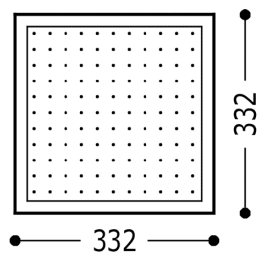

TRES

134714

Stropní sprchové kropítko

system proti usaz. vod. kamene. 330x330 mm.

Provedení Chrom.

Kropítko z mosazi.

Tres Comercial, S.A. | C/Penedès, 16-26 | Zona Industrial, Sector A | 08759 Vallirana (Barcelona)