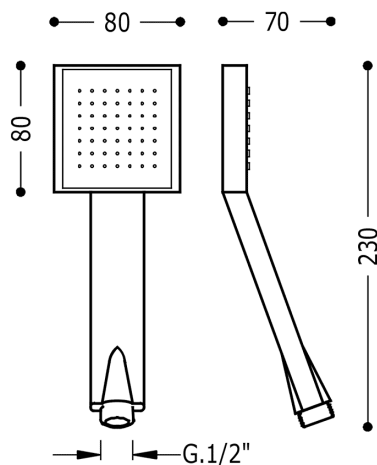

TRES

134612

Sprcha, proti usaz. vod. kamene
v chromovém provedení

Provedení Chrom.

Tres Comercial, S.A. | C/Penedès, 16-26 | Zona Industrial, Sector A | 08759 Vallirana (Barcelona)

T (+34) 936834004 | F (+34) 936835061 | infotres@tresgriferia.com