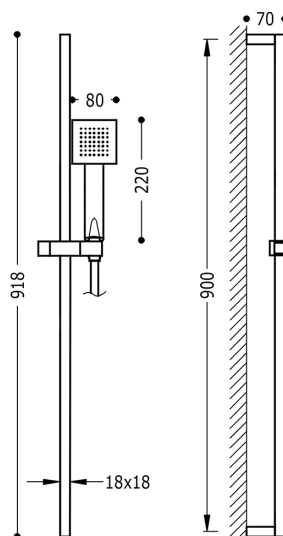

TRES

134522

Sprchová souprava, proti usaz. vod. kamene CUADRO-MINI

Materiál Mosaz, délka 900 mm Flexi hadice SATIN
v chromovém provedení

Provedení Chrom.

Tres Comercial, S.A. | C/Penedès, 16-26 | Zona Industrial, Sector A | 08759 Vallirana (Barcelona)