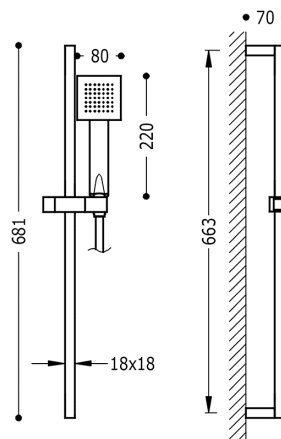

TRES

134512

Sprchová souprava, proti usaz. vod. kamene CUADRO-MINI

Materiál Mosaz, délka 663 mm Flexi hadice SATIN
v chromovém provedení

Provedení Chrom.

Tres Comercial, S.A. | C/Penedès, 16-26 | Zona Industrial, Sector A | 08759 Vallirana (Barcelona)

T (+34) 936834004 | F (+34) 936835061 | infotres@tresgriferia.com

www.tresgriferia.com