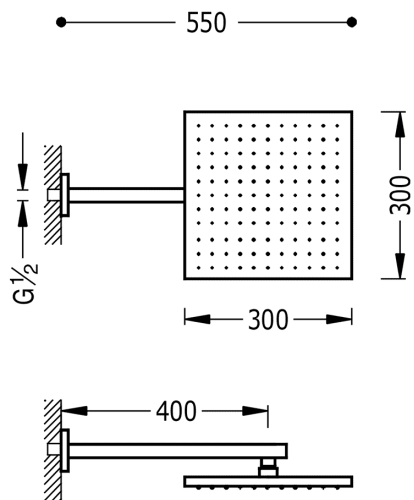

TRES

134433

Nástěnné sprchové ramínko s kropítkem se systémem proti usaz. vod. kamene
s kloubem. 300x300 mm.
v chromovém provedení

Provedení Chrom.

Kropítko z mosazi.

Tres Comercial, S.A. | C/Penedès, 16-26 | Zona Industrial, Sector A | 08759 Vallirana (Barcelona)