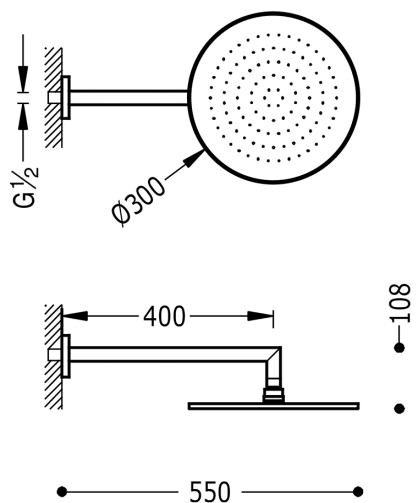

## 134432

**Nástěnné sprchové ramínko s kropítkem se systémem proti usaz. vod. kamene**  
s kloubem. Ø 300 mm.  
v chromovém provedení

Provedení Chrom.

Kropítko z mosazi.

Tres Comercial, S.A. | C/Penedès, 16-26 | Zona Industrial, Sector A | 08759 Vallirana (Barcelona)