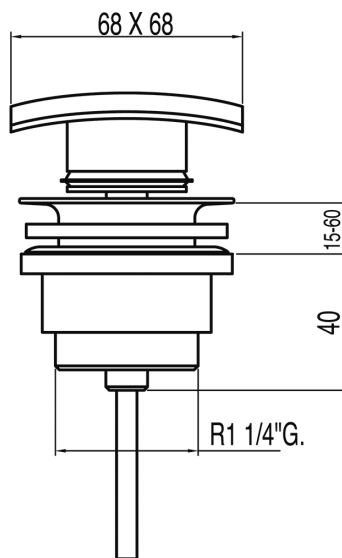

TRES

13434010

Umyvadlový ventil SIMPLE-RAPID

Čtvercová zátka 68x68 mm CLICK-CLACK
v chromovém provedení

Provedení Chrom.

Tres Comercial, S.A. | C/Penedès, 16-26 | Zona Industrial, Sector A | 08759 Vallirana (Barcelona)