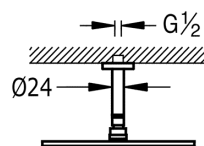

TRES

• 155 •

134331

Stropní sprchové ramínko s kropítkem se systémem proti usaz. vod. kamene

s kloubem. Ø 300 mm.
v chromovém provedení

Provedení Chrom.

Kropítko z mosazi.

Tres Comercial, S.A. | C/Penedès, 16-26 | Zona Industrial, Sector A | 08759 Vallirana (Barcelona)