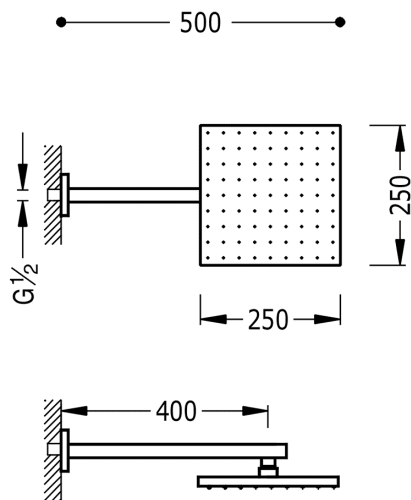

## 134233

**Nástěnné sprchové ramínko s kropítkem se systémem proti usaz. vod. kamene**  
s kloubem. 250x250 mm.  
v chromovém provedení

Provedení Chrom.

Tres Comercial, S.A. | C/Penedès, 16-26 | Zona Industrial, Sector A | 08759 Vallirana (Barcelona)