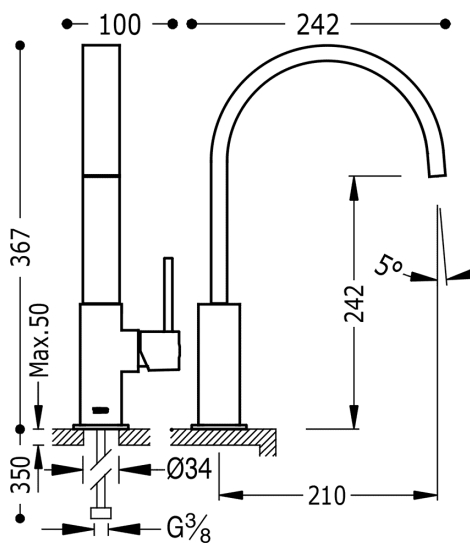

TRES

130498

TOP-TRES Jednopaková dřezová kuchyňská baterie

ramínko 35x15 mm se skrytým obdĺhnikovým perlátorem
v chromovém provedení, ručka

Otvor pro montáž baterie 35 mm.

Úhel otočení ramínka 360°

Provedení Chrom.

Tres Comercial, S.A. | C/Penedès, 16-26 | Zona Industrial, Sector A | 08759 Vallirana (Barcelona)

T (+34) 936834004 | F (+34) 936835061 | infotres@tresgriferia.com

www.tresgriferia.com