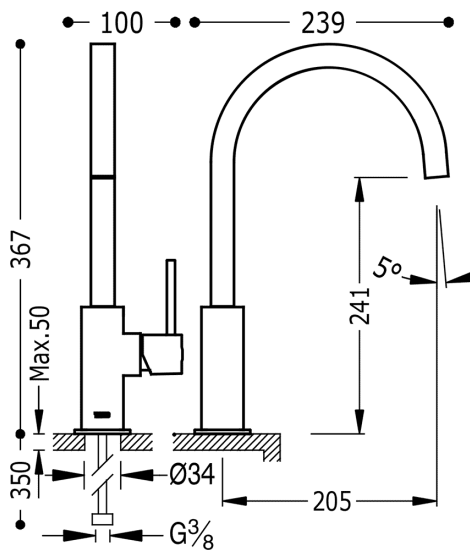

TRES

130497

TOP-TRES Jednopáková dřezová kuchyňská baterie

ramínko 22x22 mm

v chromovém provedení, ručka

Otvor pro montáž baterie 35 mm.

Úhel otočení ramínka 360°

Provedení Chrom.