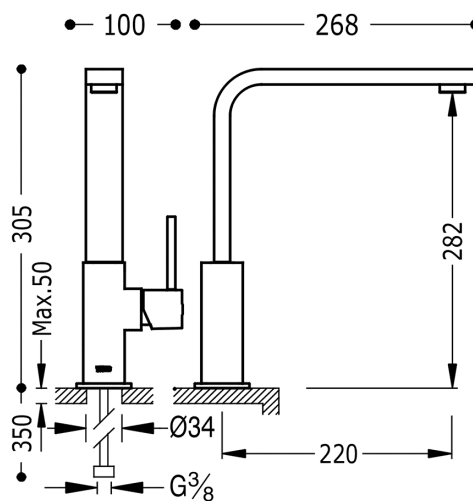

TRES

130496

TOP-TRES Jednopaková dřezová kuchyňská baterie

ramínko 35x15 mm
v chromovém provedení, ručka

Otvor pro montáž baterie 35 mm.

Úhel otočení ramínka 360°

Provedení Chrom.

Tres Comercial, S.A. | C/Penedès, 16-26 | Zona Industrial, Sector A | 08759 Vallirana (Barcelona)