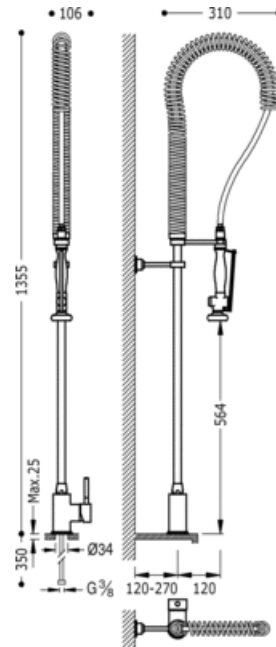

Jednopáková dřezová kuchyňská baterie: v bílém chromu

Průmyslová kuchyňská baterie
 Směšovací
 Páka
 Kaňonový výtok
 Povrch

CRO 130484