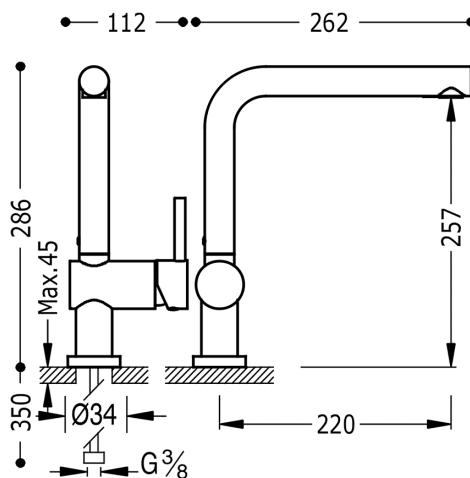

TRES

130336

TOP-TRES Jednopaková dřezová kuchyňská baterie

v chromovém provedení, ručka

Otvor pro montáž baterie 35 mm.

Úhel otočení ramínka 360°

Provedení Chrom.

Tres Comercial, S.A. | C/Penedès, 16-26 | Zona Industrial, Sector A | 08759 Vallirana (Barcelona)

T (+34) 936834004 | F (+34) 936835061 | infotres@tresgriferia.com

www.tresgriferia.com