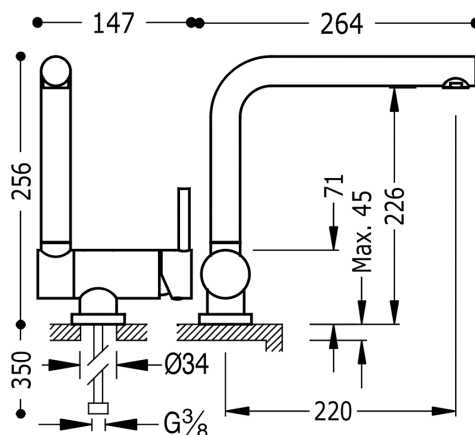

TRES

130335

TOP-TRES Jednopaková dřezová kuchyňská baterie SKLOPNÁ

v chromovém provedení

Otvor pro montáž baterie 35 mm.

Provedení Chrom.

System proti opaření umožňující omezit maximální požadovanou teplotu.

Úspora vody Dvě otevírací pozice páky V prostřední poloze je spotřeba vody poloviční.

Úhel otočení ramínka 360°

Se systémem energetické účinnosti a úspory vody.

Záruka kvality pro životní prostředí (Katalánsko)