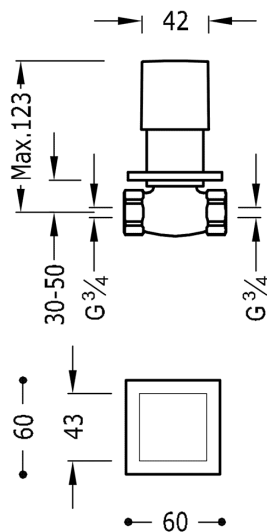

TRES

107511

CUADRO-TRES Uzavírací ventil 3/4"

v chromovém provedení, s ovládací kostkou

Provedení Chrom.

Tres Comercial, S.A. | C/Penedès, 16-26 | Zona Industrial, Sector A | 08759 Vallirana (Barcelona)

T (+34) 936834004 | F (+34) 936835061 | infotres@tresgriferia.com