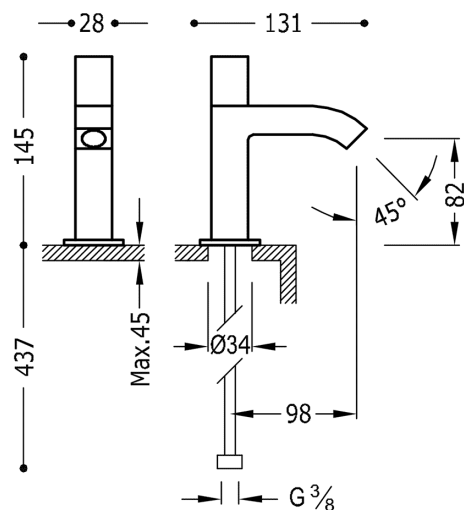

TRES

107503

CUADRO-TRES Umyvadlová baterie pro jednu nebo předem smíchanou vodu
v chromovém provedení, s ovládací kostkou

Provedení Chrom.

System proti opaření umožňující omezit maximální požadovanou teplotu.