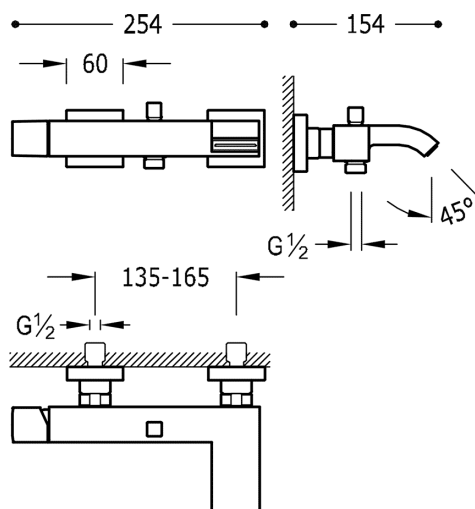

TRES

10717002

CUADRO-TRES Jednopláková baterie pro vanu-sprchu

s kaskádou. Ruční sprcha s nastavitelným držákem, proti usaz. vod. kamene. Flexi hadice SATIN.

v chromovém provedení, s ovládací kostkou

Provedení Chrom.

Ruční sprcha z mosazi

Certifikace BELGAQUA (Belgie)

Tres Comercial, S.A. | C/Penedès, 16-26 | Zona Industrial, Sector A | 08759 Vallirana (Barcelona)

T (+34) 936834004 | F (+34) 936835061 | infotres@tresgriferia.com

www.tresgriferia.com