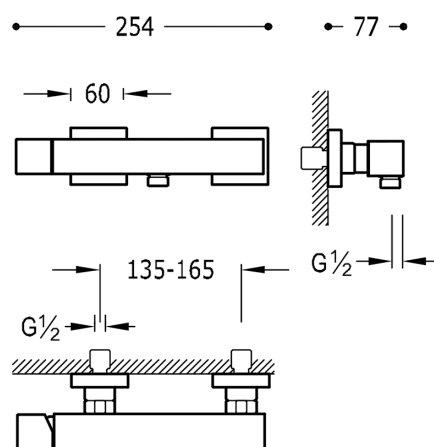

TRES

107167

CUADRO-TRES Jednopaková sprchová baterie

Ruční sprcha s nastavitelným držákem, proti usaz. vod. kamene a flexi hadicím SATIN. v chromovém provedení, s ovládací kostkou

Provedení Chrom.

Ruční sprcha z mosazi