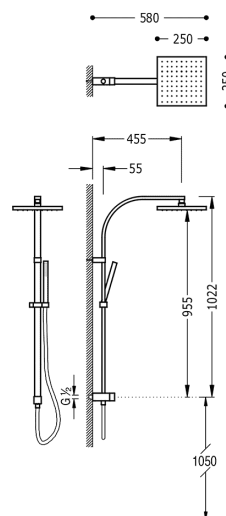

TRES

107131

Sprchová souprava, proti usaz. vod. kamene CUADRO

Pevná sprcha 250x250 mm. Ruční sprcha, proti usaz. vod. kamene Flexi hadice SATIN. S nástěnným přívodem v chromovém provedení

Provedení Chrom.