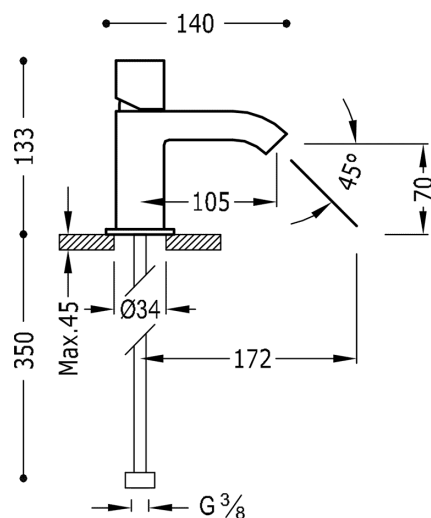

TRES

107103

CUADRO-TRES Jednopláková umyvadlová baterie

s perlátorem
v chromovém provedení, s ovládací kostkou

Provedení Chrom.

Systém proti opaření umožňující omezit maximální požadovanou teplotu.

Tres Comercial, S.A. | C/Penedès, 16-26 | Zona Industrial, Sector A | 08759 Vallirana (Barcelona)

T (+34) 936834004 | F (+34) 936835061 | infotres@tresgriferia.com

www.tresgriferia.com