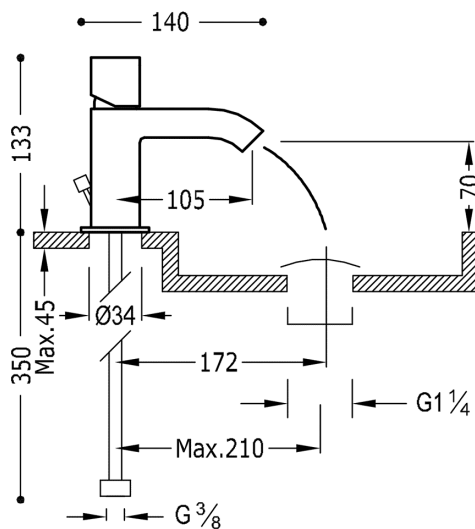

TRES

107103DA

CUADRO-TRES Jednopláková umyvadlová baterie

s perlátorem. Ventil automatického odtoku.

v chromovém provedení, s ovládací kostkou s automatickým výtokem

Provedení Chrom.

Systém proti opaření umožňující omezit maximální požadovanou teplotu.

Tres Comercial, S.A. | C/Penedès, 16-26 | Zona Industrial, Sector A | 08759 Vallirana (Barcelona)

T (+34) 936834004 | F (+34) 936835061 | infotres@tresgriferia.com

www.tresgriferia.com