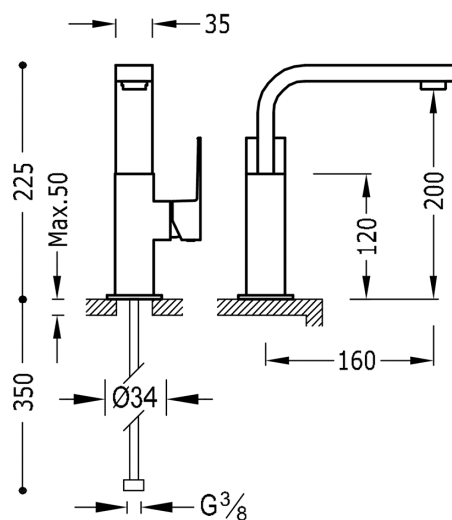

TRES

106603

CUADRO-TRES Jednopaková umyvadlová baterie

ramínko 35x15 mm

v chromovém provedení, ručka

Úhel otočení ramínka 360°

Provedení Chrom.

System proti opaření umožňující omezit maximální požadovanou teplotu.