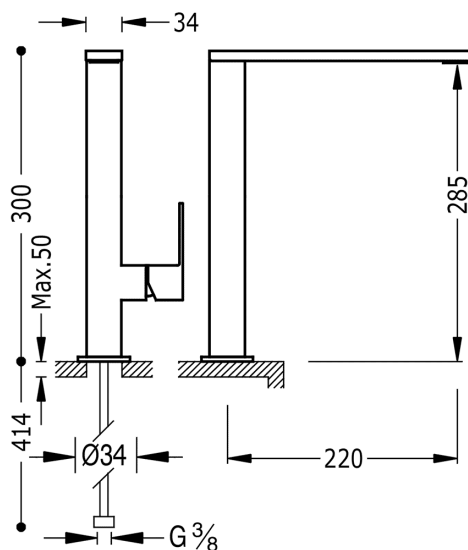

TRES

106486

CUADRO-TRES Jednopáková dřezová kuchyňská baterie

ramínko 34x10 mm
v chromovém provedení, ručka

Otvor pro montáž baterie 35 mm.

Provedení Chrom.

Systém proti opaření umožňující omezit maximální požadovanou teplotu.