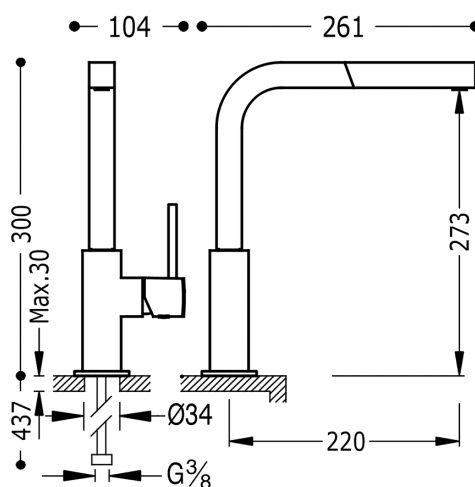

TRES

106437

CUADRO-TRES Jednopláková dřezová kuchyňská baterie

s vyjímatelným kropítkem
v chromovém provedení

Otvor pro montáž baterie 35 mm.

Úhel otočení ramínka 360°

Provedení Chrom.

Certifikace BELGAQUA (Belgie)