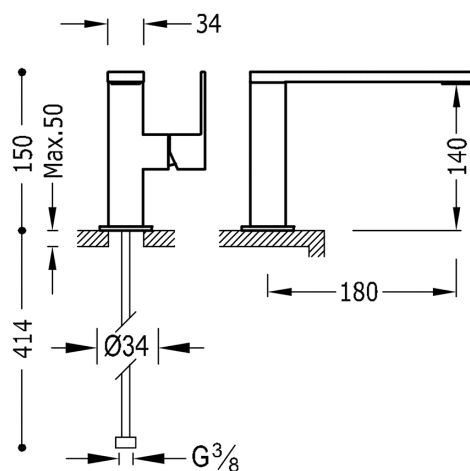

TRES

10620501

CUADRO-TRES Jednopláková umyvadlová baterie

ramínko 34x10 mm
v chromovém provedení, ručka

Provedení Chrom.

System proti opaření umožňující omezit maximální požadovanou teplotu.

Tres Comercial, S.A. | C/Penedès, 16-26 | Zona Industrial, Sector A | 08759 Vallirana (Barcelona)