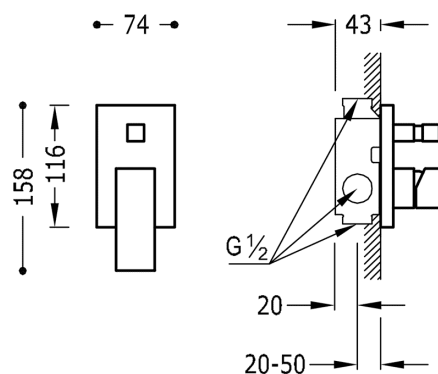

TRES

106180

CUADRO-TRES Vestavěná jednopáková baterie (dvoucestná)

včetně podomítkového tělesa
v chromovém provedení, ručka

Provedení Chrom.

Certifikace BELGAQUA (Belgie)

Tres Comercial, S.A. | C/Penedès, 16-26 | Zona Industrial, Sector A | 08759 Vallirana (Barcelona)