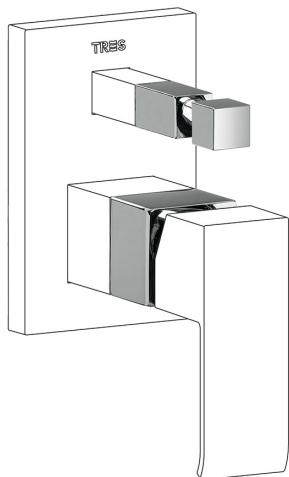

TRES

10618010

Nástavec pro vestavěnou jednopákovou vanu/sprchu
v chromovém provedení

Provedení Chrom.

Tres Comercial, S.A. | C/Penedès, 16-26 | Zona Industrial, Sector A | 08759 Vallirana (Barcelona)

T (+34) 936834004 | F (+34) 936835061 | infotres@tresgriferia.com