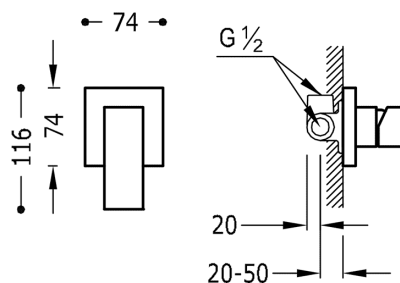

TRES

106177

CUADRO-TRES Vestavěná jednopáková sprchová baterie (jednocestná)

včetně podomítkového tělesa
v chromovém provedení, ručka

Provedení Chrom.

Certifikace BELGAQUA (Belgie)

Tres Comercial, S.A. | C/Penedès, 16-26 | Zona Industrial, Sector A | 08759 Vallirana (Barcelona)