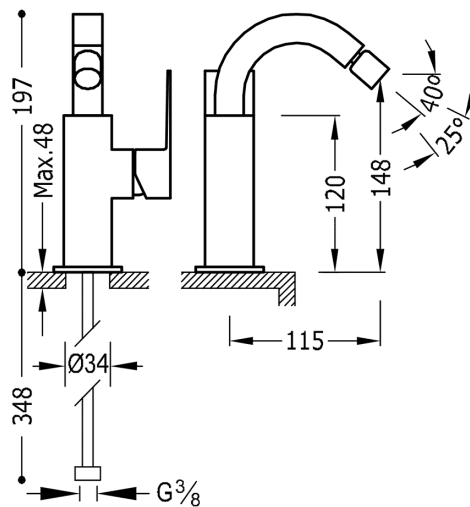

TRES

106124

CUADRO-TRES Jednopláková bidetová baterie

v chromovém provedení, ručka

Úhel otočení ramínka 360°

Provedení Chrom.

System proti opaření umožňující omezit maximální požadovanou teplotu.

Tres Comercial, S.A. | C/Penedès, 16-26 | Zona Industrial, Sector A | 08759 Vallirana (Barcelona)