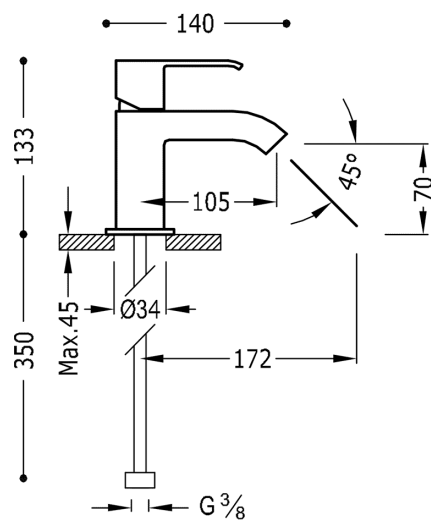

TRES

106103

CUADRO-TRES Jednopláková umyvadlová baterie

s perlátorem
v chromovém provedení, ručka

Provedení Chrom.

System proti opaření umožňující omezit maximální požadovanou teplotu.

Tres Comercial, S.A. | C/Penedès, 16-26 | Zona Industrial, Sector A | 08759 Vallirana (Barcelona)