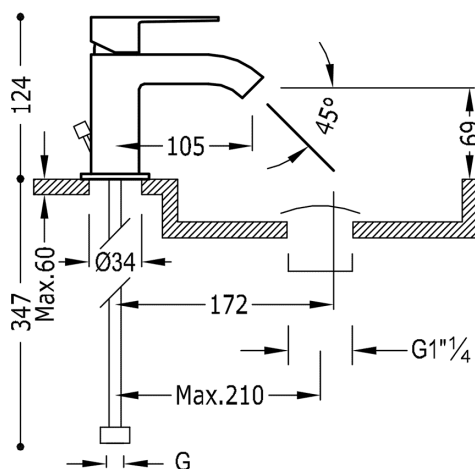

TRES

106103DA

CUADRO-TRES Jednopláková umyvadlová baterie

s perlátorem. Ventil automatického odtoku.
v chromovém provedení, ručka s automatickým výtokem

Provedení Chrom.

System proti opaření umožňující omezit maximální požadovanou teplotu.