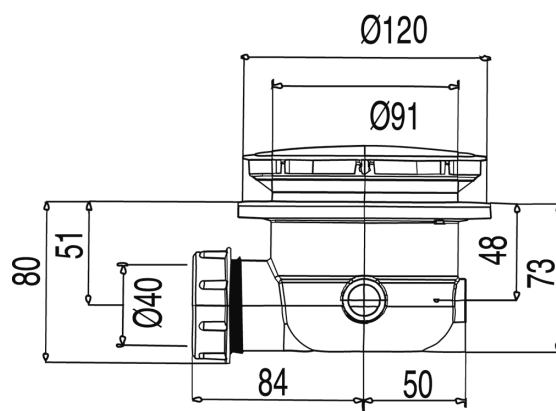

## 104840

**Rozšroubovatelný sifonový odtok pro sprchovou vaničku, se zabudovaným sifonem**

odtok 31 l/min, Ø 120 mm  
v chromovém provedení

Provedení Chrom.

Tres Comercial, S.A. | C/Penedès, 16-26 | Zona Industrial, Sector A | 08759 Vallirana (Barcelona)