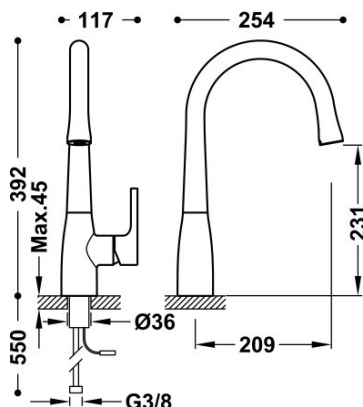

TRES

09244601

Jednopáková elektronická kuchyňská baterie

Ovládání snímačem infračerveného záření umístěným za výstupem vody. Směšovací baterie.

Napájení z elektrické sítě.

Napájení bateriemi

Provedení Chrom.