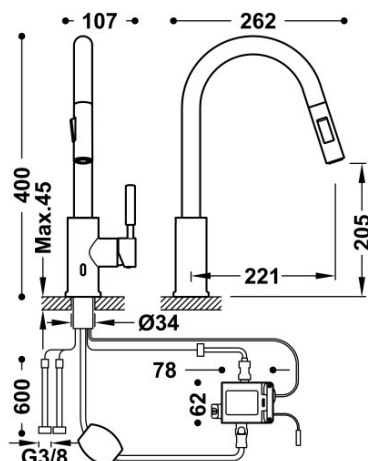

TRES

09244501AC

Bezdotyková dřezová baterie s výsuvným ramínkem a 2 typy proudu vody

Spouštěna snímačem infračerveného záření. Směšovací baterie. Materiál nerezová ocel.

Napájení z elektrické sítě.

Napájení bateriemi