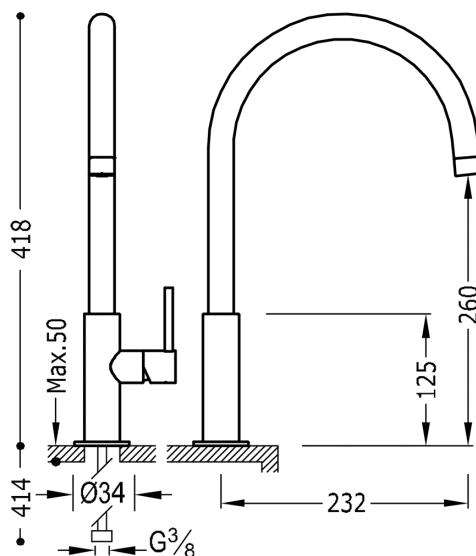

TRES

06254201BM

TOP TRES COLORS Jednopaková dřezová kuchyňská baterie

v bílém matném

Otvor pro montáž baterie 34 mm.

Úhel otočení ramínka 360°

Provedení Bílá mat.

Se systémem energetické účinnosti a úspory vody.