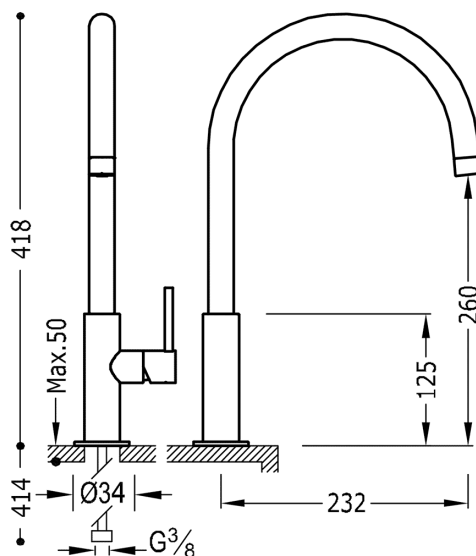

TRES

06254201AC

TOP TRES COLORS Jednopláková dřezová kuchyňská baterie

v ocelovém provedení

Otvor pro montáž baterie 34 mm.

Úhel otočení ramínka 360°

Provedení Ocel.

Se systémem energetické účinnosti a úspory vody.