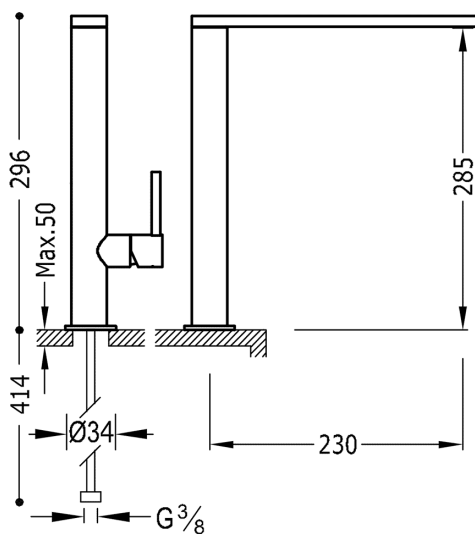

TRES

06248801

MAX-TRES Jednopáková dřezová kuchyňská baterie

ramínko 34x9 mm

v chromovém provedení, ručka

Otvor pro montáž baterie 34 mm.

Úhel otočení ramínka 360°

Provedení Chrom.