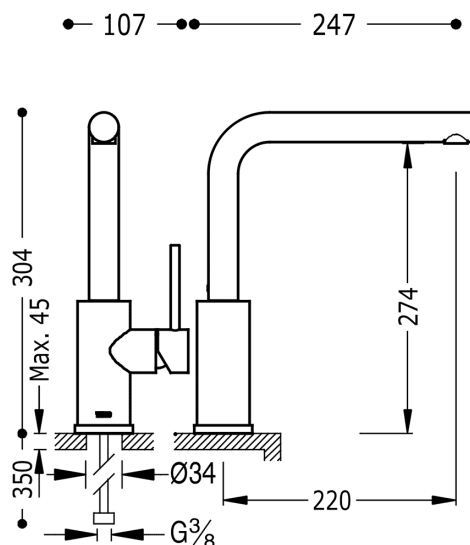

TRES

06243601BM

TOP TRES COLORS Jednopaková dřezová kuchyňská baterie

v bílém matném

Otvor pro montáž baterie 35 mm.

Úhel otočení ramínka 360°

Provedení Bílá mat.

Se systémem energetické účinnosti a úspory vody.