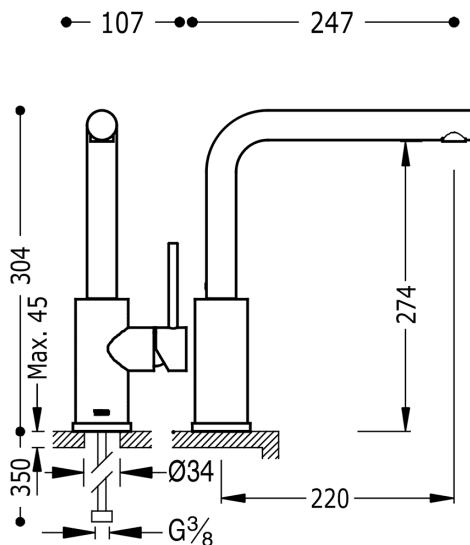

TRES

06243601AC

TOP TRES COLORS Jednopláková dřezová kuchyňská baterie

v ocelovém provedení, ručka

Otvor pro montáž baterie 35 mm.

Úhel otočení ramínka 360°

Provedení Ocel.

Se systémem energetické účinnosti a úspory vody.