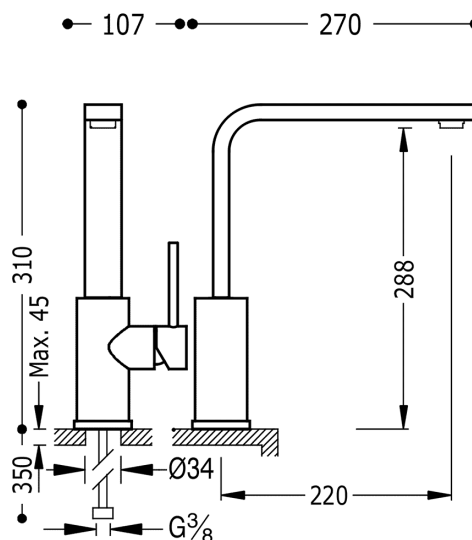

## 062435BM

### TOP TRES COLORS Jednopaková dřezová kuchyňská baterie

ramínko 35x15 mm  
v bílém matném

Otvor pro montáž baterie 33 mm.

Úhel otočení ramínka 360°

Provedení Bílá mat.

Se systémem energetické účinnosti a úspory vody.